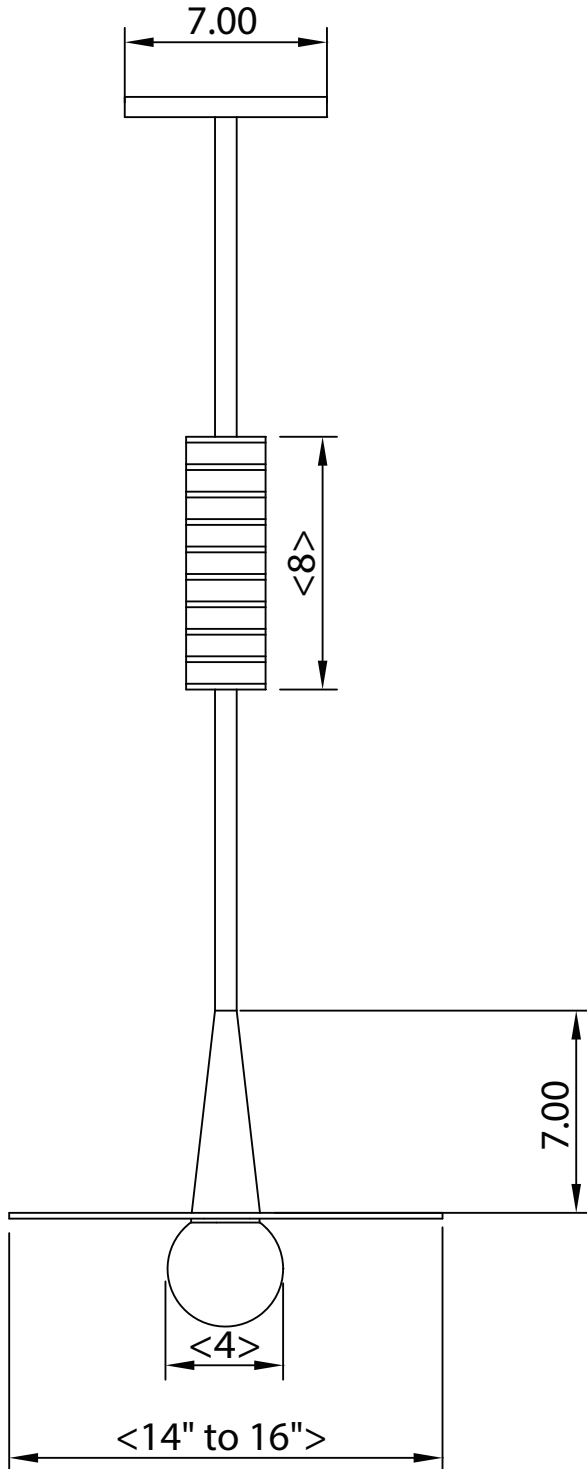

K A L I N A S E N O V

www.kalinasenov.com

info@kalinasenov.com

t. +1 912 503 5005

A U R A _ P E N D A N T

A U R A _ P E N D A N T

Dimensions: L: 14-15" | H: variable" | W: 14-16"

Canopy: 7"