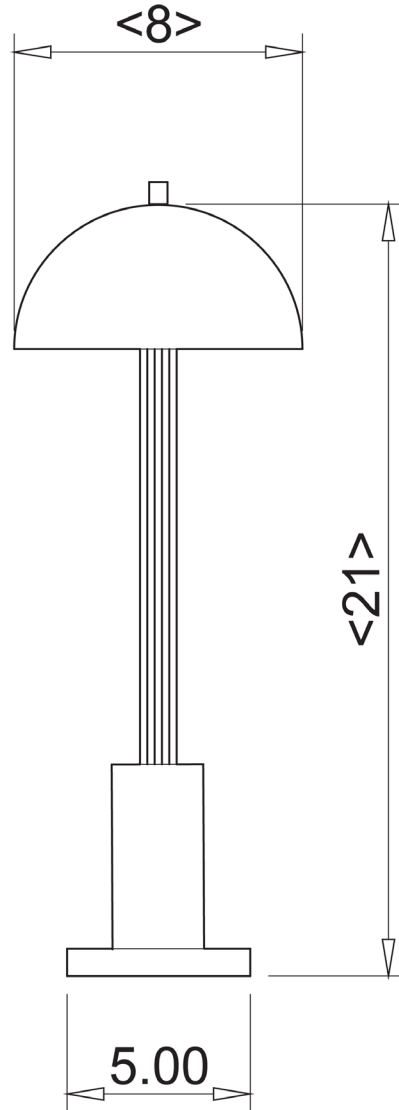

K A L I N A S E N O V

www.kalinasenov.com

info@kalinasenov.com

t. +1 912 503 5005

P I L L A R

P I L L A R T A B L E L I G H T

Dimensions: L: 8" | H: 21" | W: 8"

Materials: Marble | Brass